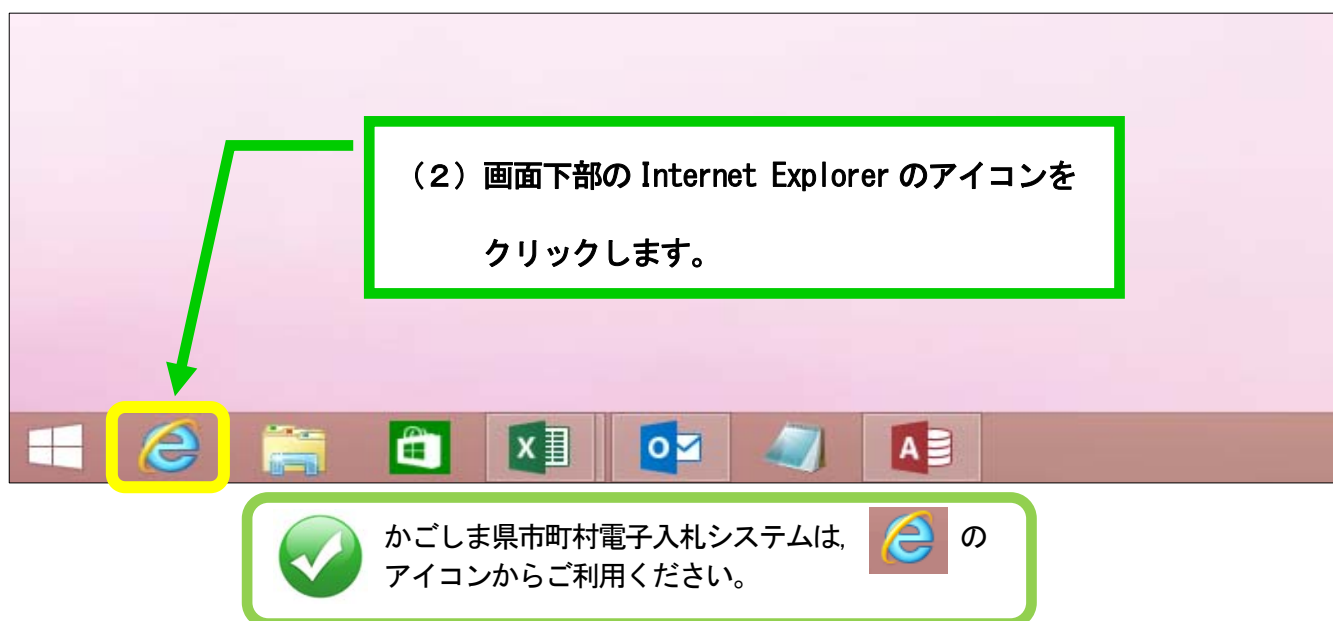

- (2) デスクトップ画面が表示されます。画面下部の Internet Explorer のアイコンをクリックします。