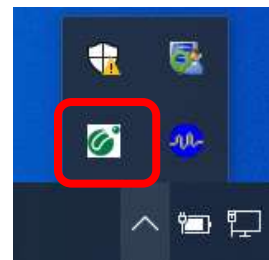

# 電子入札補助アプリのバージョン確認方法

①

画面右下のタスクトレイを展開して電子入札補助アプリのアイコンを右クリックします。

②

「バージョン情報表示」をクリックします。

③

Version **1.0.0**の場合、バージョンアップが必要です。

お使いのカード会社の方法に沿ってアップデートを行ってください。