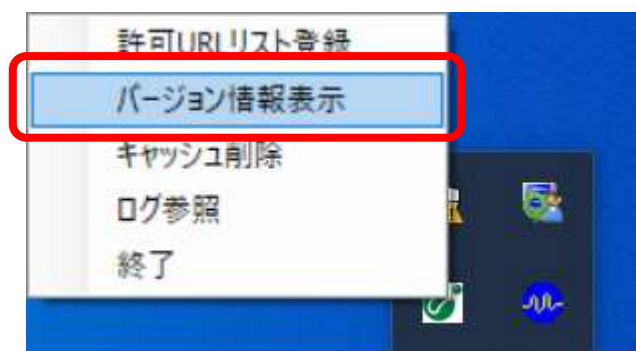

# 電子入札補助アプリのバージョン確認方法

①

画面右下のタスクトレイを展開して電子入札補助アプリのアイコンを右クリックします。

②

「バージョン情報表示」をクリックします。

③

Version **1.0.0**の場合、バージョンアップが必要です。

お使いのカード会社の方法に沿ってアップデートを行ってください。