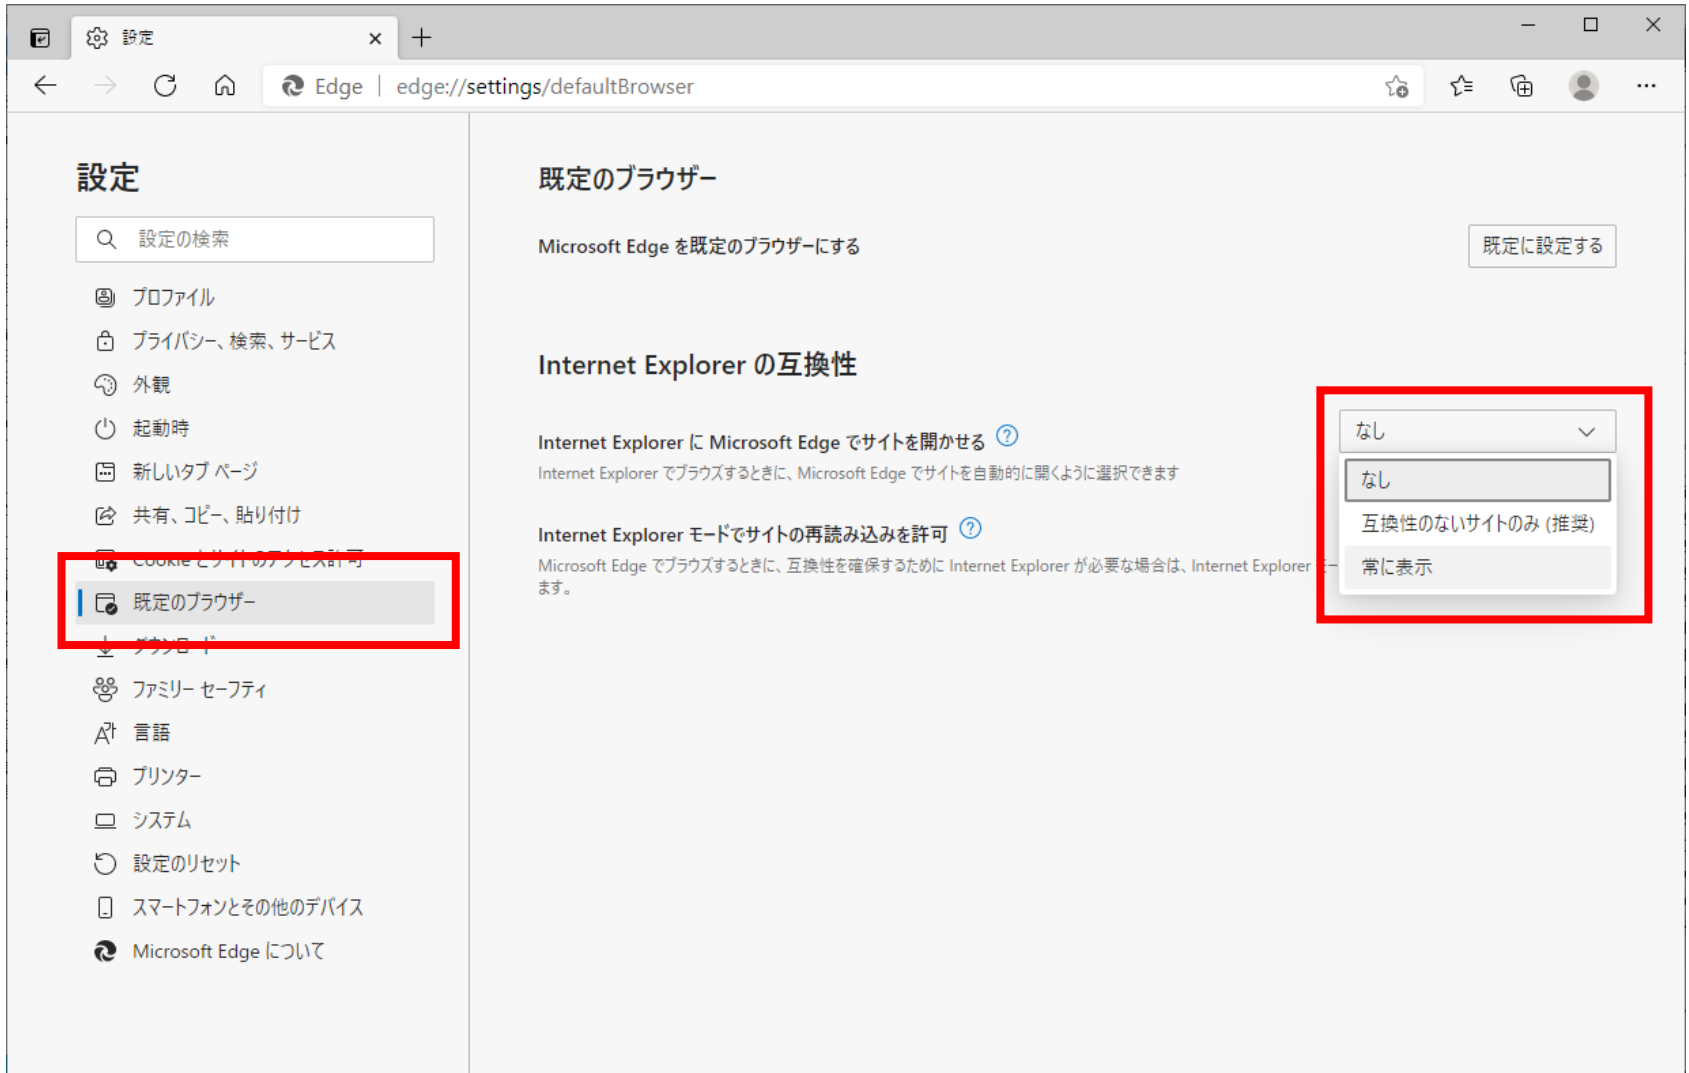

※Internet Explorer  を起動しているのに

Microsoft Edge (マイクロソフトエッジ) 

が開いてしまう場合の設定解除方法

←このアイコンが起動しているときは、Microsoft Edgeが開いています。

画面右上の「・・・」をクリックして「設定」をクリックします。

「既定のブラウザ」の設定の項目を「なし」に変更して画面を閉じてください

←のアイコンをクリックしてInternet Explorerが立ち上がればOKです