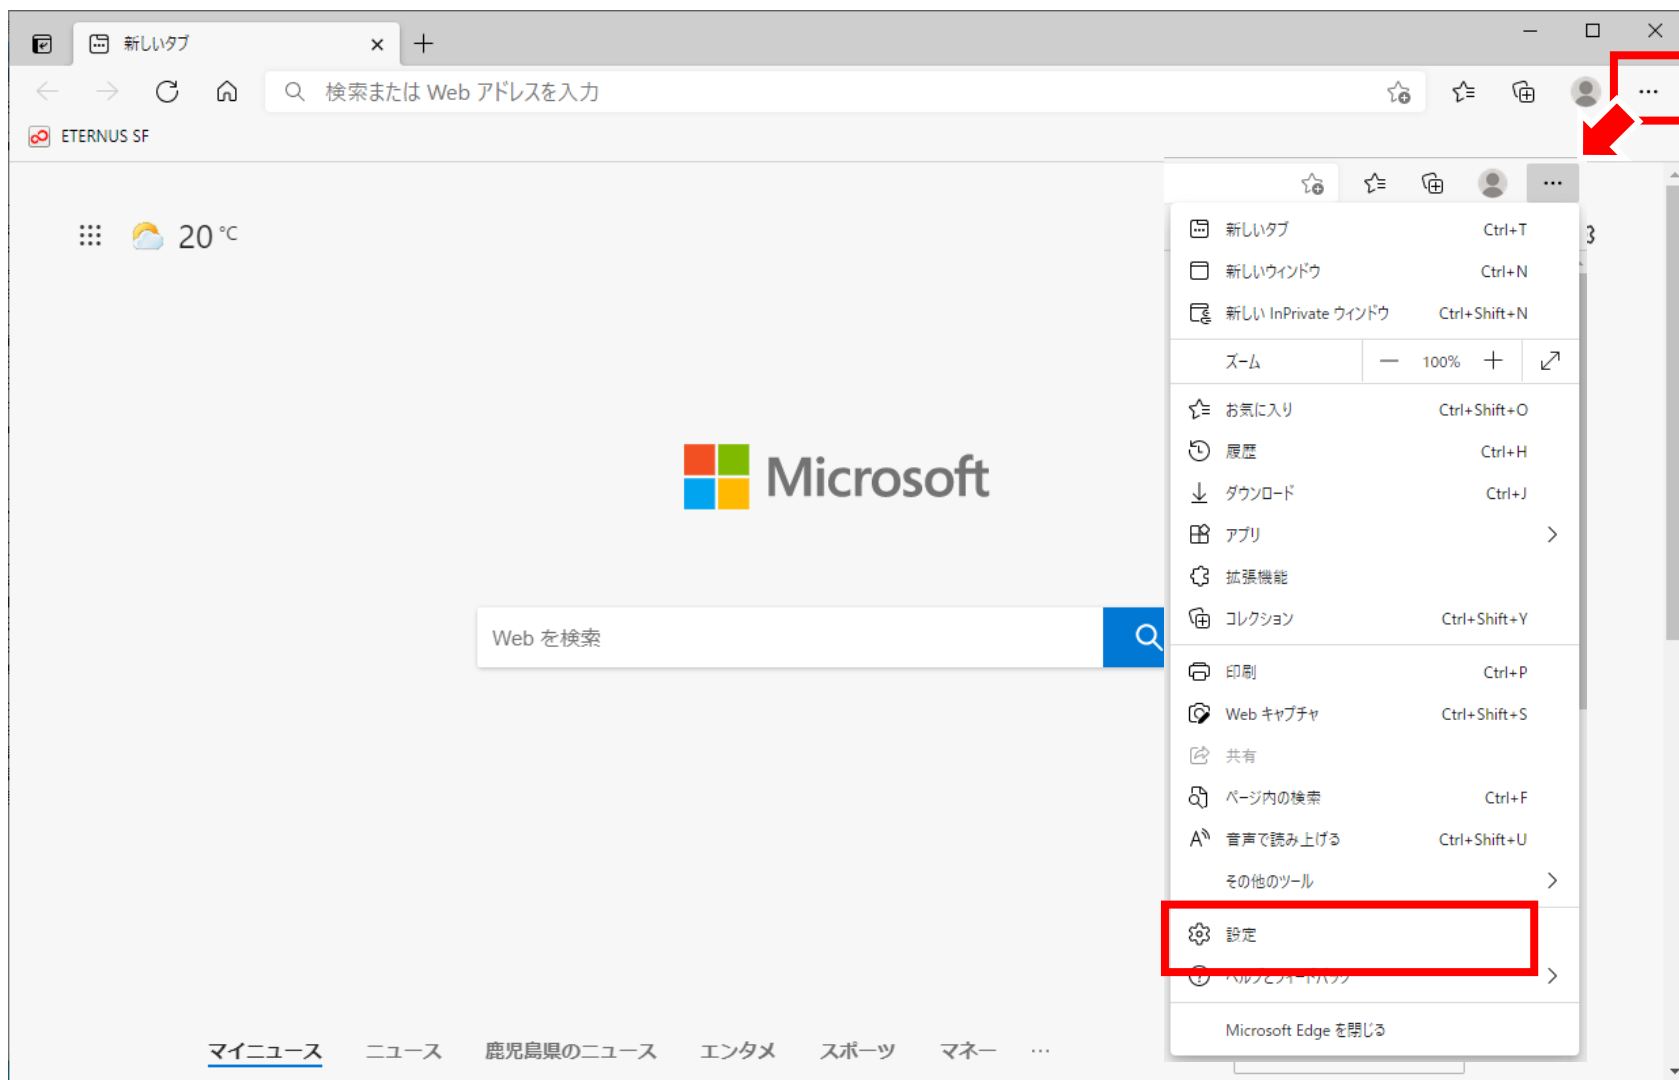

※Internet Explorer  を起動しているのに

Microsoft Edge (マイクロソフトエッジ) 

が開いてしまう場合の設定解除方法

←このアイコンが起動しているときは、Microsoft Edgeが開いています。

画面右上の「・・・」をクリックして「設定」をクリックします。

「既定のブラウザ」の設定の項目を「なし」に変更して画面を閉じてください

←のアイコンをクリックしてInternet Explorerが立ち上がればOKです