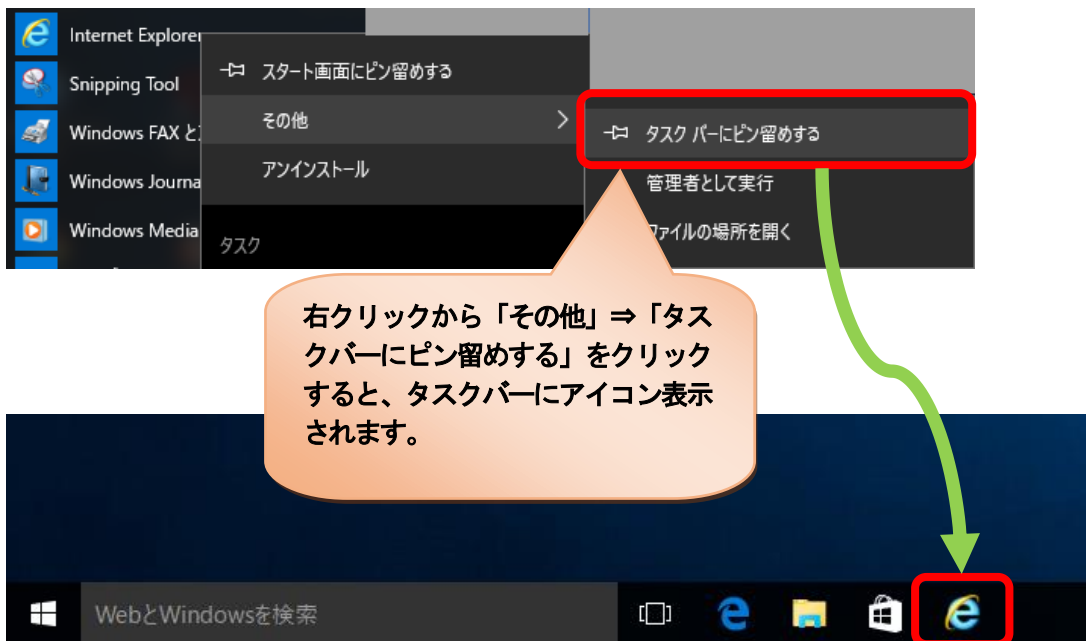

※2 「Internet Explorer」の起動方法

① 画面左下にあるスタートボタンをクリックします。

② 「すべてのアプリ」をクリックします。

③ Windows アクセサリをクリックします。

④ 「Internet Explorer」 をクリックします。

Internet Explorer を右クリックすると下記のとおり表示されるので、「その他」⇒「タスクバーにピン留めする」をクリックすると、タスクバーに Internet Explorer のアイコンが表示されます。次回からは、このアイコンから起動することができます。