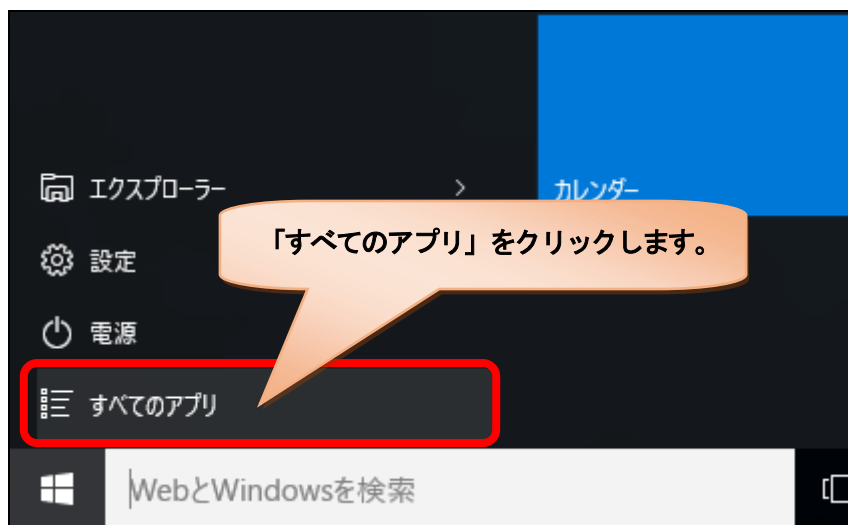

Windows 10 を御使用される方へ

かごしま県市町村電子入札システムでは、2016年5月16日（月）より Windows 10 に対応いたしました。Windows 10 を御使用するにあたって新ブラウザの『Microsoft Edge』では電子入札システムは正常に動作しません。【※1】

電子入札システムを利用する際は『Internet Explorer』を起動して御利用ください。【※2】

※1 「Microsoft Edge」は正常に動作しません。

※2 「Internet Explorer」の起動方法

① 画面左下にあるスタートボタンをクリックします。

② 「すべてのアプリ」をクリックします。

③ Windows アクセサリをクリックします。

④ 「Internet Explorer」 をクリックします。

Internet Explorer を右クリックすると下記のとおり表示されるので、「その他」⇒「タスクバーにピン留めする」をクリックすると、タスクバーに Internet Explorer のアイコンが表示されます。次回からは、このアイコンから起動することができます。