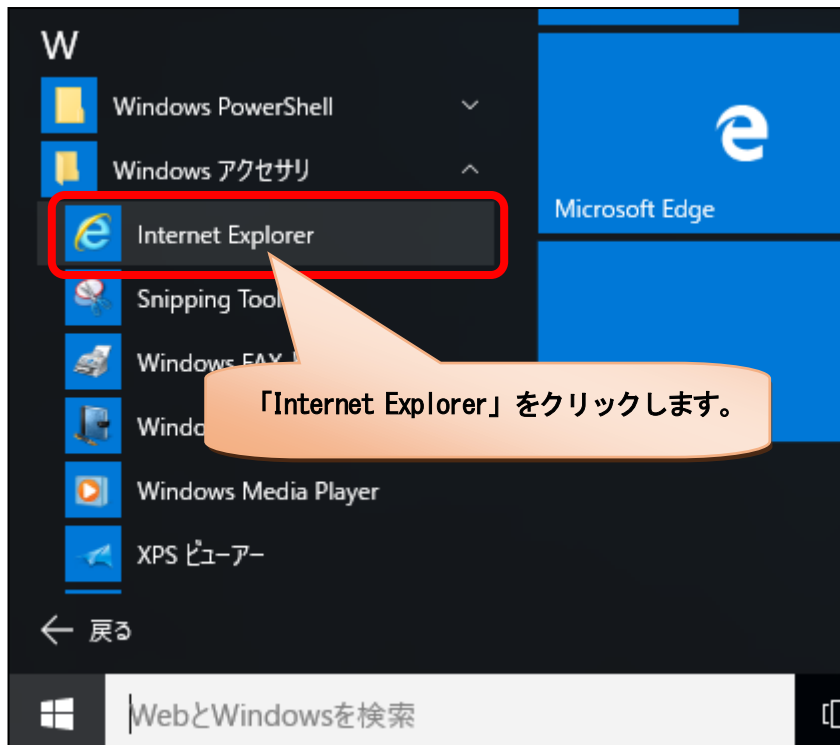

※2 「Internet Explorer」の起動方法

① 画面左下にあるスタートボタンをクリックします。

② 「すべてのアプリ」をクリックします。

③ Windows アクセサリをクリックします。

④ 「Internet Explorer」 をクリックします。

Internet Explorer を右クリックすると下記のとおり表示されるので、「その他」⇒「タスクバーにピン留めする」をクリックすると、タスクバーに Internet Explorer のアイコンが表示されます。次回からは、このアイコンから起動することができます。