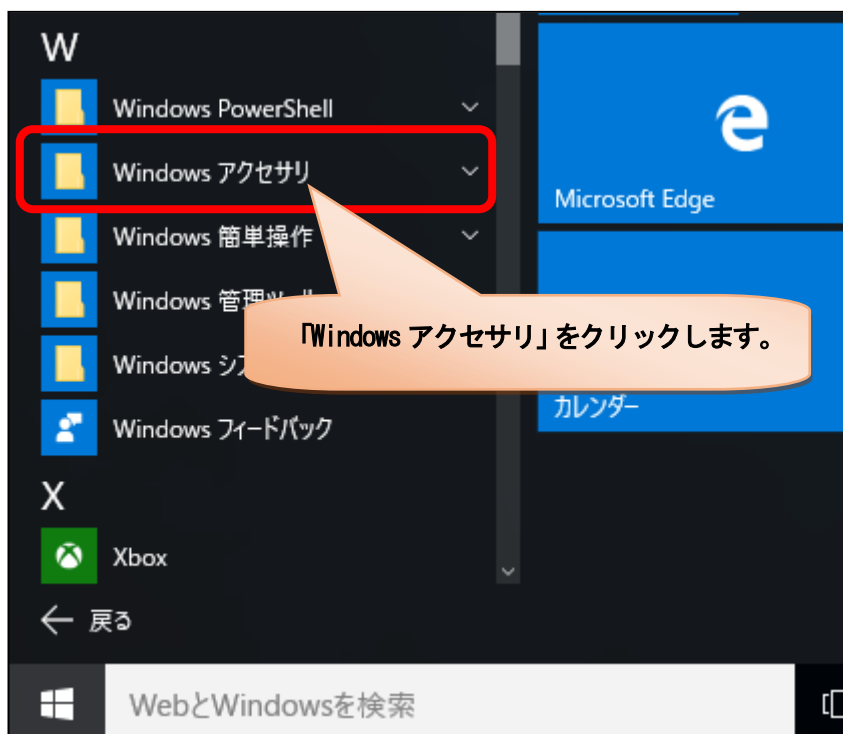

※2 「Internet Explorer」の起動方法

① 画面左下にあるスタートボタンをクリックします。

② 「すべてのアプリ」をクリックします。

③ Windows アクセサリをクリックします。

④ 「Internet Explorer」 をクリックします。

Internet Explorer を右クリックすると下記のとおり表示されるので、「その他」⇒「タスクバーにピン留めする」をクリックすると、タスクバーに Internet Explorer のアイコンが表示されます。次回からは、このアイコンから起動することができます。